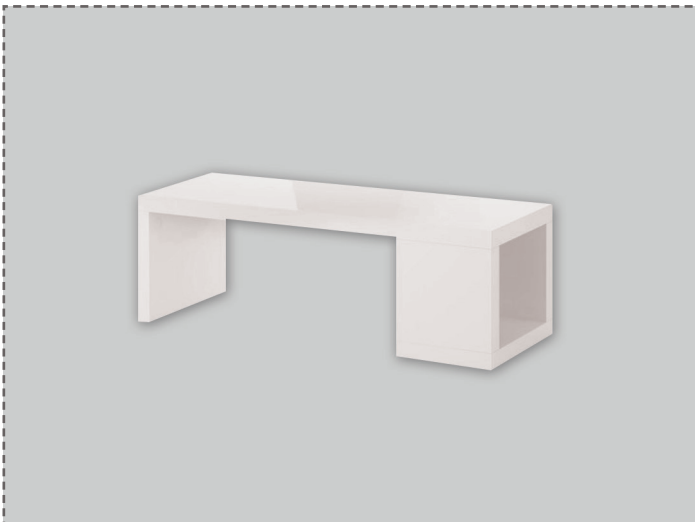

SGABELLO BIANCO | ACCIAIO

€ 15,00

SGABELLO ALLUMINIO

€ 10,00

POLTRONCINA IN PELLE BIANCA

€ 60,00

DIVANO 2 POSTI PELLE BIANCA

€ 100,00

TAVOLINO BASSO QUADRATO

€ 10,00 (BIANCO | NERO)

TAVOLINO BASSO RETTANGOLARE

€ 15,00

CUBI ESPOSITIVI DIVERSE MISURE

A PARTIRE DA € 15,00

CESTINO

€ 5,00