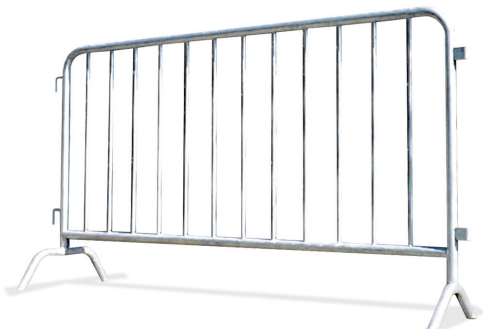

GAZEBO 3X3 LEGNO

€ 600,00

GAZEBO 3X3 LEGNO

€ 500,00

GAZEBO CON CHIUSURE LATERALI

5X5mt €600,00 | 4X4mt €500,00 | 3X3mt €400,00

TRANSENNA BASSA

€ 8,00